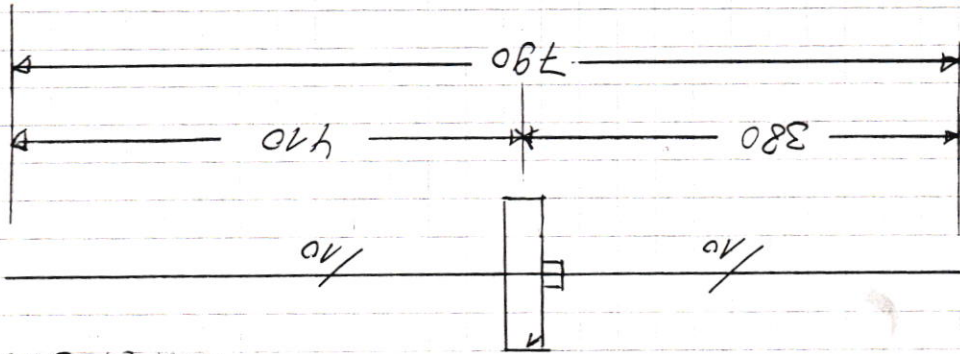

Pins mit  
Schrimpfolleband  
isolieren

Anschluss für Externe-Relais

F 447

L005

30.09.83

F447

4 x 10 pol-3H Pflotenverbinder in Mitte / Enden offen, gepöbelt ca 30m und ca 5mm vereinigt

Montagehinweis für Kabelabgänge