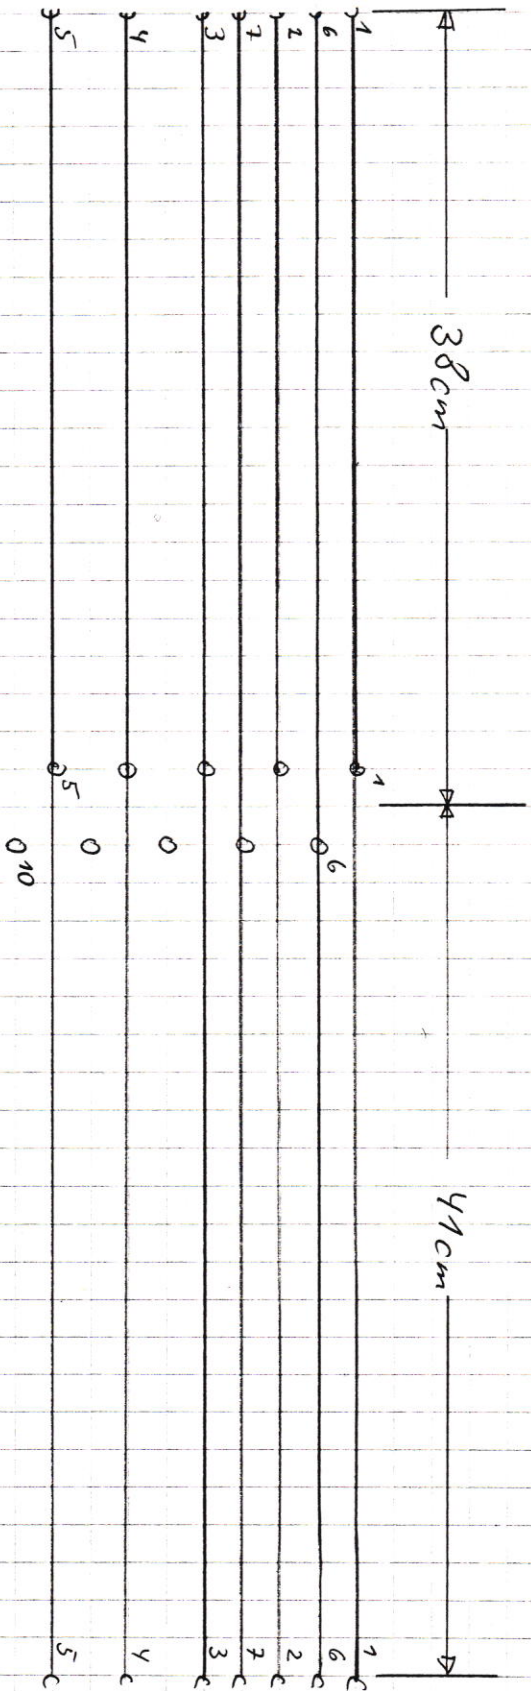

Kabellänge 79cm

7pol-Binder

Einbau-Buchse

Pins mit  
Schrimpfolleband  
isolieren

7pol 34

Pfeifenverbinder

7pol-Binder

Einbau-Buchse

Pins mit  
Schrimpfolleband  
isolieren

Anschluss für Externe-Relais

F 447

L005

30.09.83

F447

4 x 10 pol-3H Pflotenverbinder in Mitte / Enden offen, gepöbelt ca 30m und ca 5mm vereinigt

Montagehinweis für Kabelabgänge

4 x 26 pol-3H Pflotenverbinder → 750mm → 25 pol Canno Stecker 3H

Flachbandkabel Konfektion in mm

Rohrle R 161 321

16 x Ein-Koaxialkontakt → 620mm → N-Buchse

RG 188 Koaxial Kabel Konfektion in mm