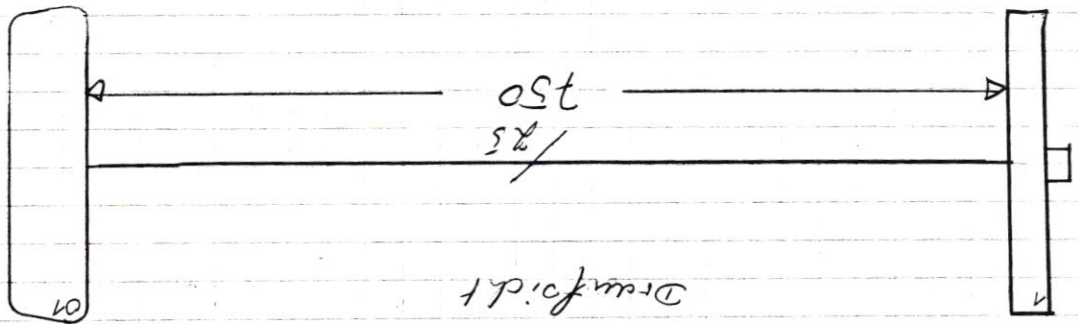

Pins mit  
Schrimpfolleband  
isolieren

Anschluss für Externe-Relais

F 447

L005

30.09.83

F447

4 x 10 pol-3H Pflotenverbinder in Mitte / Enden offen, gepöbelt ca 30m und ca 5mm vereinigt

Montagehinweis für Kabelabgänge