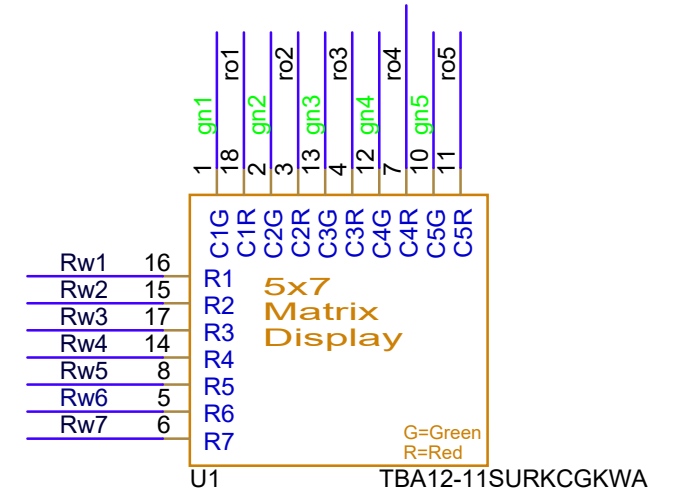

39 mm (< 8 TE)

Mounting Hole M2,5

2x 22,9 mm = 45,18 mm

Gesellschaft für Schwerionenforschung mbH
Planckstrasse 1
D-64291 Darmstadt
GERMANY
www.gsi.de

M21-Front

| | |
|--|----------------------|
| Design: K:\GSIJOB\SD\MAPS-2021\M21-FRONT\M21-FRONT.DSN | |
| Modified: Thursday, October 27, 2022 | Size: A4 Page: 1 / 1 |
| Designer: <Designer> | Layouter: <Layouter> |