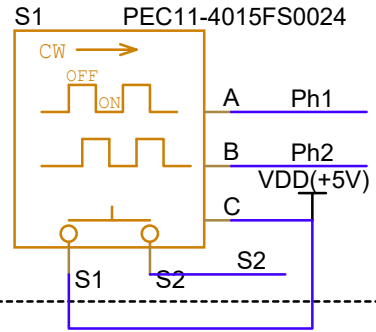

39 mm (< 8 TE)

Mounting Hole M2,5

2x 22,9 mm = 45,18 mm

Gesellschaft für Schwerionenforschung mbH
Planckstrasse 1
D-64291 Darmstadt
GERMANY
www.gsi.de

M21-Front

| | |
|--|----------------------|
| Design: K:\GSIJOB\SD\MAPS-2021\M21-FRONT\M21-FRONT.DSN | |
| Modified: Thursday, October 27, 2022 | Size: A4 Page: 1 / 1 |
| Designer: <Designer> | Layouter: <Layouter> |