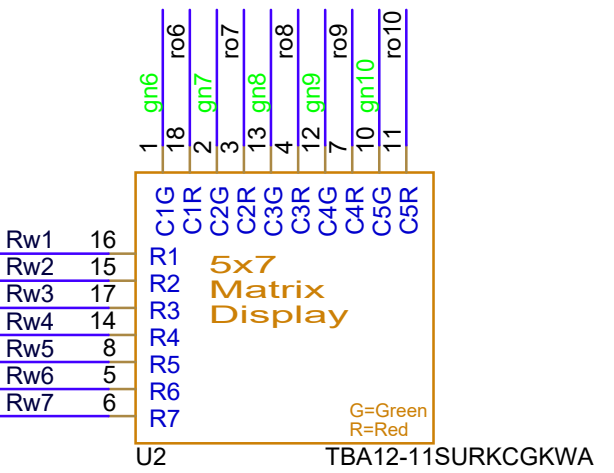

39 mm (< 8 TE)

Mounting Hole M2,5

2x 22,9 mm = 45,18 mm

Gesellschaft für Schwerionenforschung mbH
Planckstrasse 1
D-64291 Darmstadt
GERMANY
www.gsi.de

M21-Front

| | |
|--|----------------------|
| Design: K:\GSIJOB\SD\MAPS-2021\M21-FRONT\M21-FRONT.DSN | |
| Modified: Thursday, October 27, 2022 | Size: A4 Page: 1 / 1 |
| Designer: <Designer> | Layouter: <Layouter> |