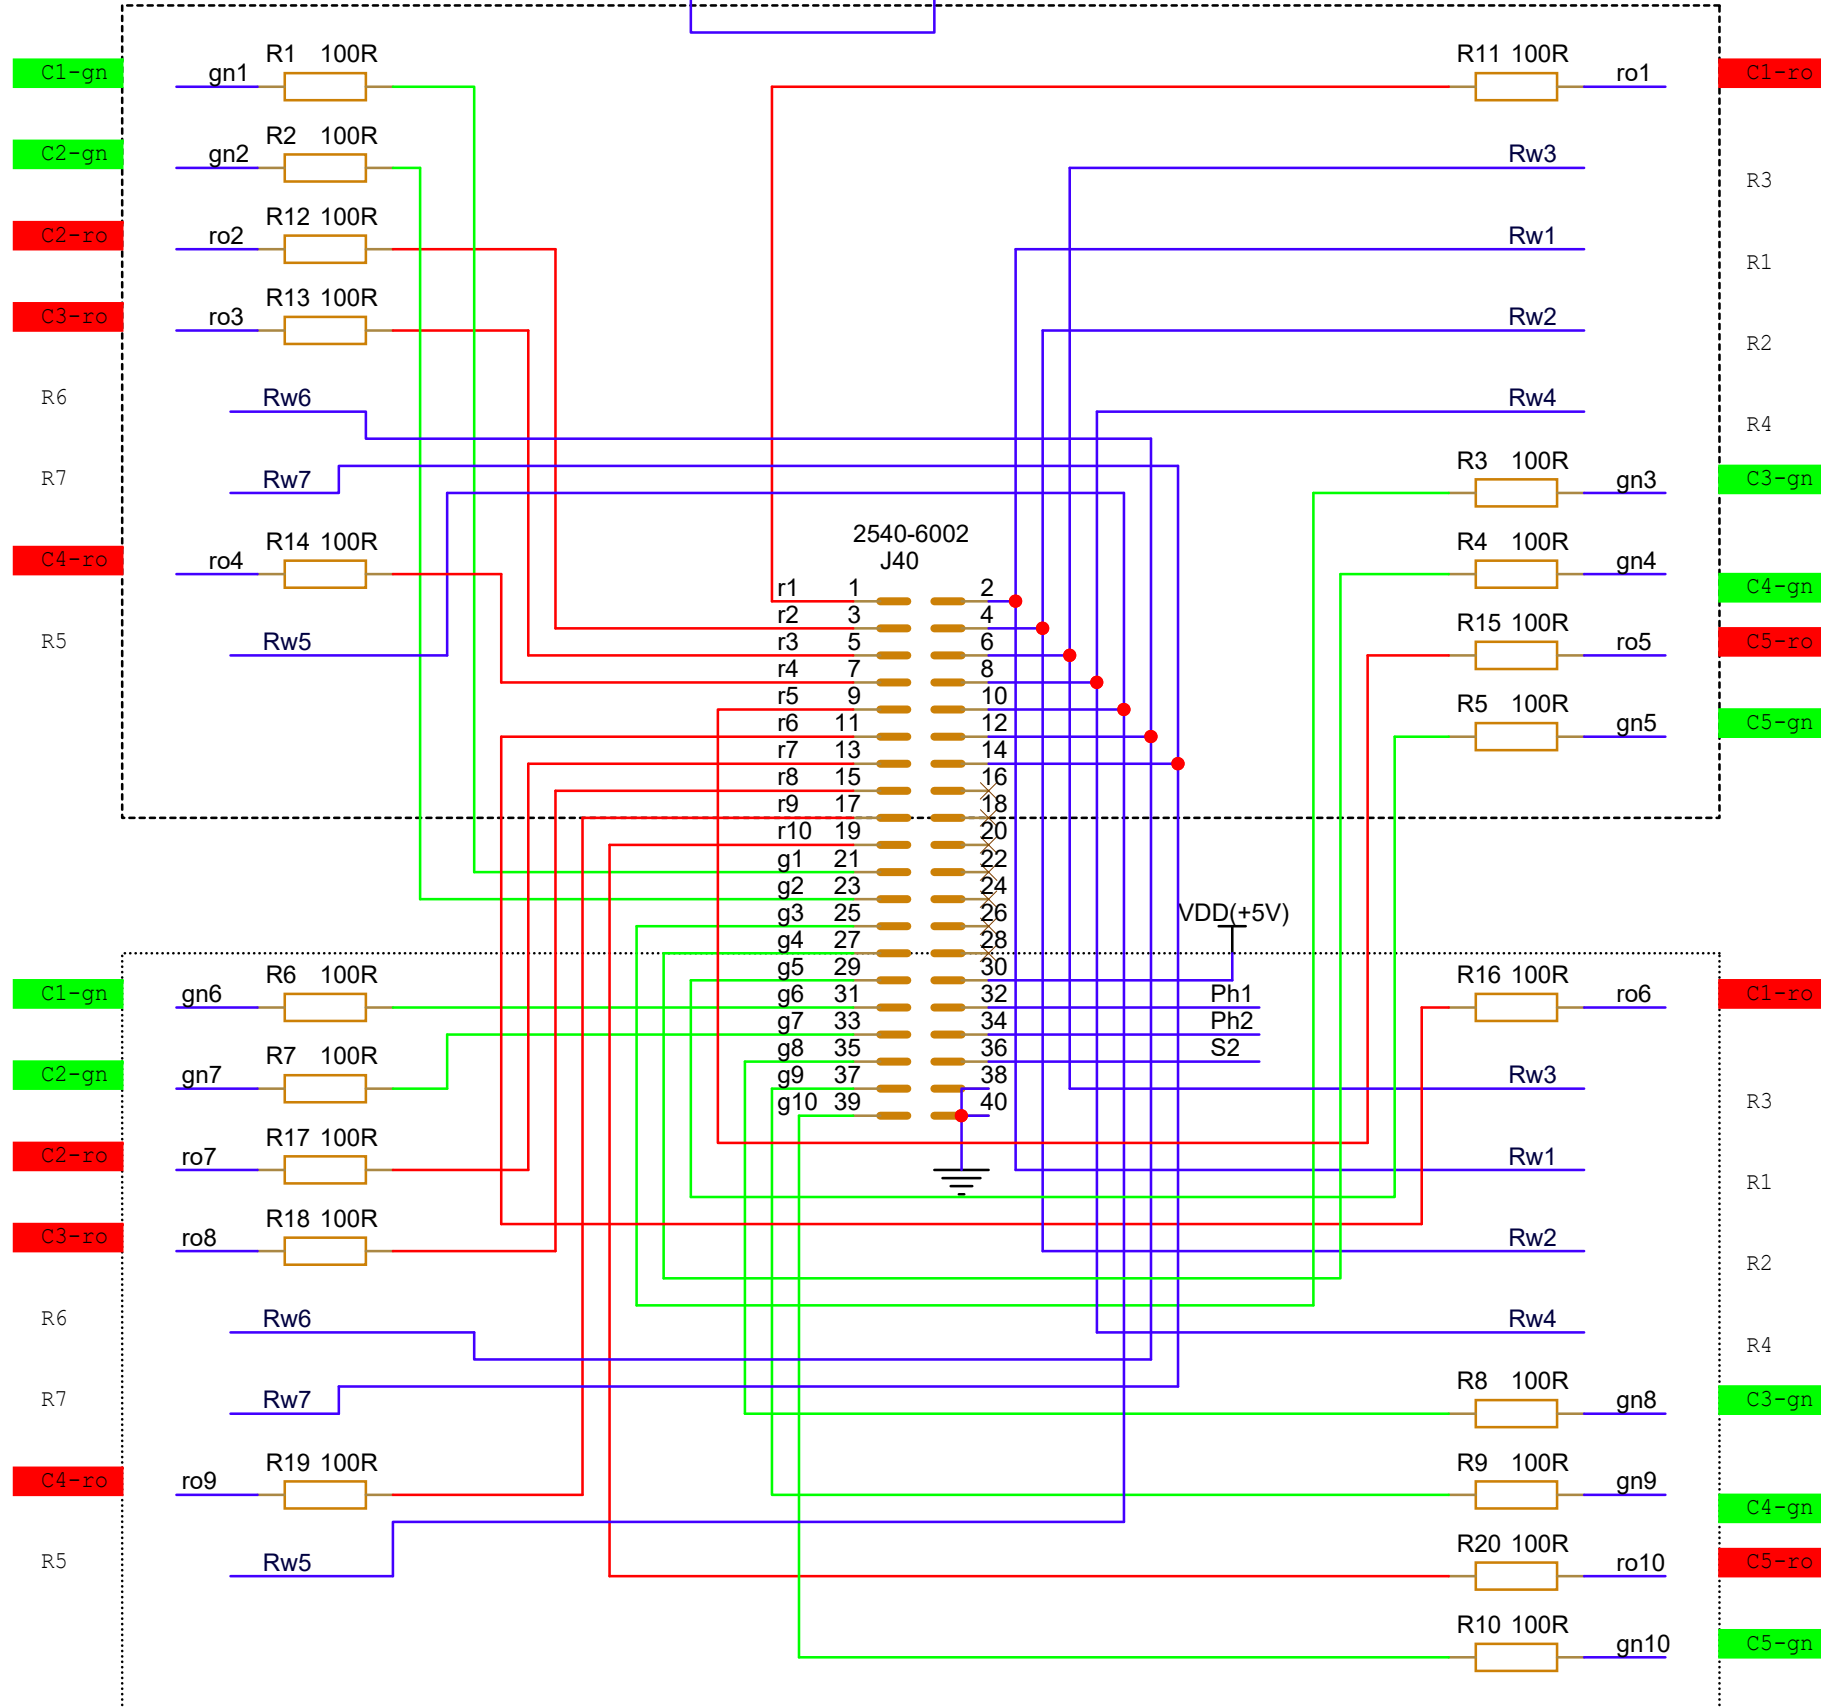

39 mm (< 8 TE)

Mounting Hole M2,5

2x 22,9 mm = 45,18 mm

Gesellschaft für Schwerionenforschung mbH
Planckstrasse 1
D-64291 Darmstadt
GERMANY
www.gsi.de

M21-Front

| | |
|--|----------------------|
| Design: K:\GSIJOB\SD\MAPS-2021\M21-FRONT\M21-FRONT.DSN | |
| Modified: Thursday, October 27, 2022 | Size: A4 Page: 1 / 1 |
| Designer: <Designer> | Layouter: <Layouter> |