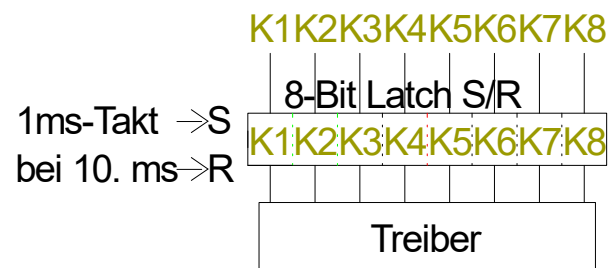

Vorgabe Bits vom IO

Daten stehen

0 - 20 ms

0 - 1 ms