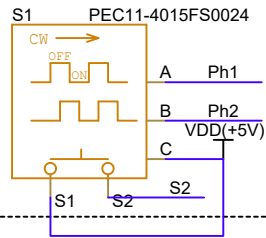

39 mm (< 8 TE)

Mounting Hole M2,5

2x 22,9 mm = 45,18 mm

Mounting Hole M2,5

Mounting Hole M2,5

Gesellschaft für Schwerionenforschung mbH
Planckstrasse 1
D-64291 Darmstadt
GERMANY
www.gsi.de

M21-Front

Design: K:\GSIJOB\SDMAPS-2021\M21-FRONT\M21-FRONT.DSN	Size: A4	Page: 1 / 1
Modified: Thursday, February 10, 2022	Designer: <Designer>	Layuter: <Layuter>