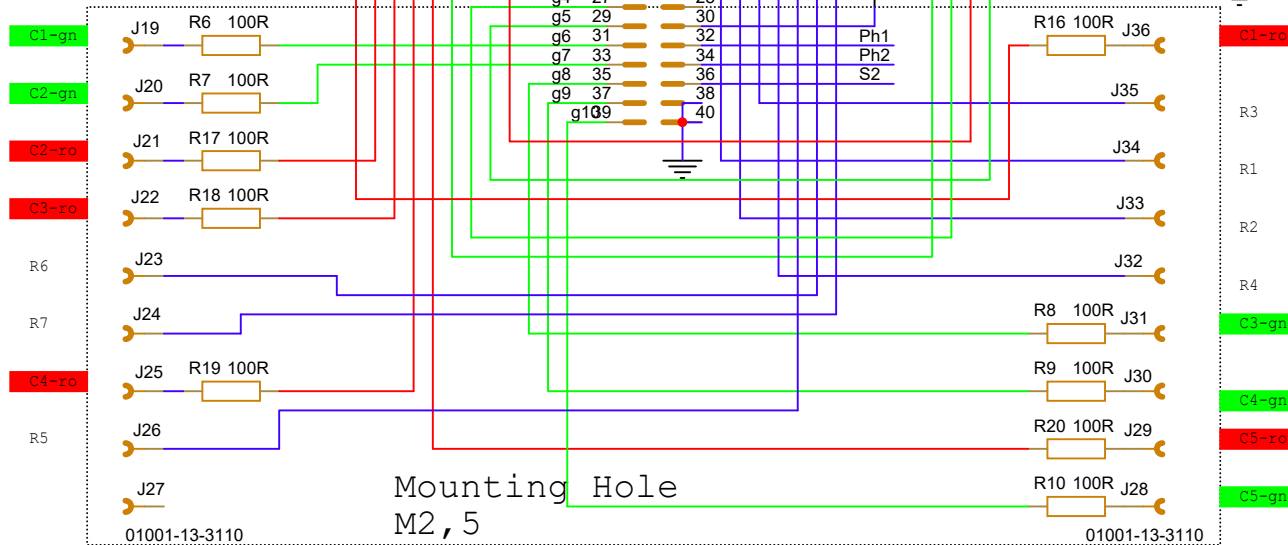

39 mm (< 8 TE)

Mounting Hole M2,5

2x 22,9 mm = 45,18 mm

Mounting Hole M2,5

Mounting Hole M2,5

Gesellschaft für Schwerionenforschung mbH
Planckstrasse 1
D-64291 Darmstadt
GERMANY
www.gsi.de

M21-Front

Design: K:\GSIJOB\SDMAPS-2021\M21-FRONT\M21-FRONT.DSN	Size: A4	Page: 1 / 1
Modified: Thursday, February 10, 2022	Designer: <Designer>	Layuter: <Layuter>