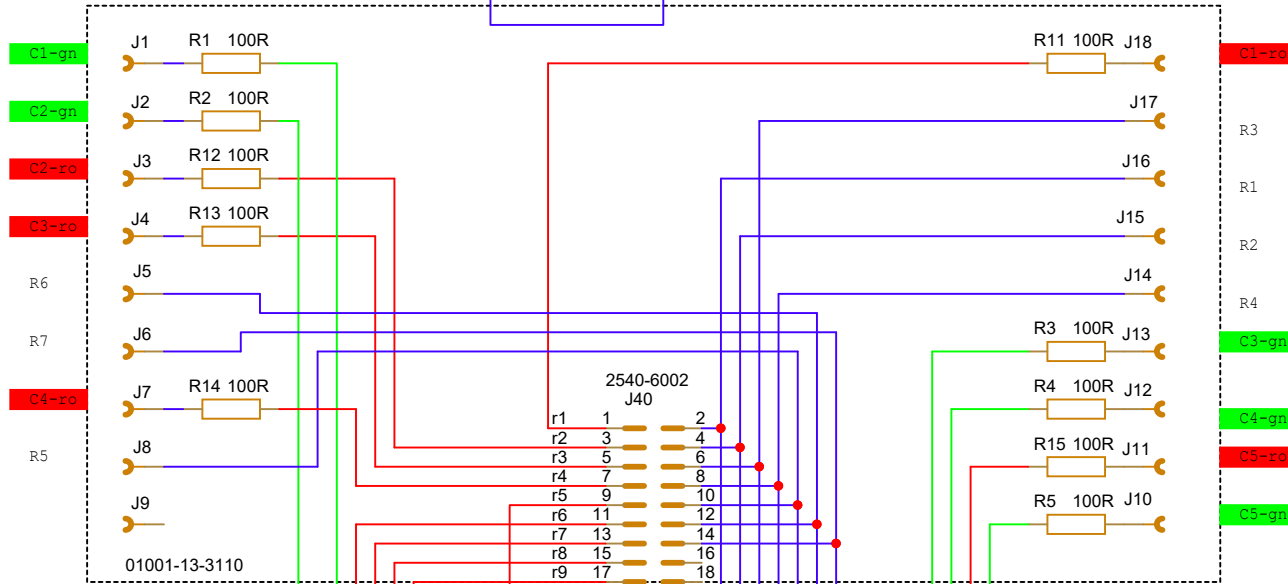

39 mm (< 8 TE)

Mounting Hole M2,5

2x 22,9 mm = 45,18 mm

Mounting Hole M2,5

Mounting Hole M2,5

Gesellschaft für Schwerionenforschung mbH
Planckstrasse 1
D-64291 Darmstadt
GERMANY
www.gsi.de

M21-Front

Design: K:\GSIJOB\SDMAPS-2021\M21-FRONT\M21-FRONT.DSN	Size: A4	Page: 1 / 1
Modified: Thursday, February 10, 2022	Designer: <Designer>	Layuter: <Layuter>