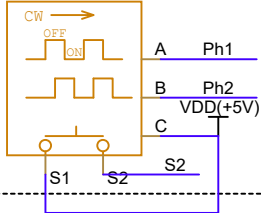

S1 PEC11-4015FS0024

Gesellschaft für Schwerionenforschung mbH  
 Planckstrasse 1  
 D-64291 Darmstadt  
 GERMANY  
[www.gsi.de](http://www.gsi.de)

M21-Front

Design: K:\GSI\JOB\SD\MAPS-2021\M21-FRONT\M21-FRONT.DSN		
Modified: Tuesday, February 08, 2022	Size: A4	Page: 1 / 1
Designer: <Designer>	Layouter: <Layouter>	