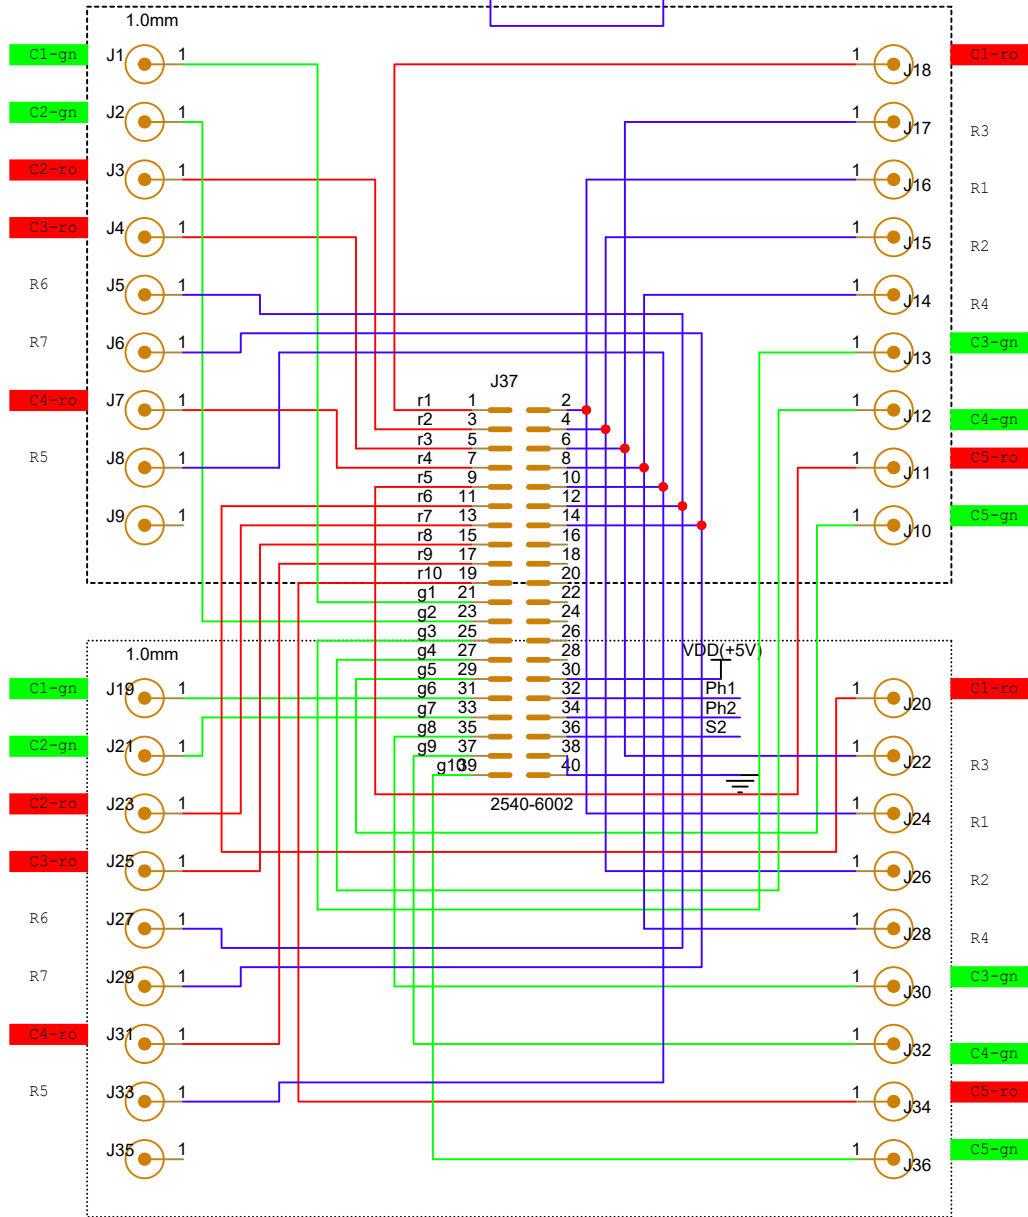

S1 PEC11-4015FS0024

Gesellschaft für Schwerionenforschung mbH  
 Planckstrasse 1  
 D-64291 Darmstadt  
 GERMANY  
[www.gsi.de](http://www.gsi.de)

M21-Front

Design: K:\GSI\JOB\SD\MAPS-2021\M21-FRONT\M21-FRONT.DSN		
Modified: Tuesday, February 08, 2022	Size: A4	Page: 1 / 1
Designer: <Designer>	Layouter: <Layouter>	