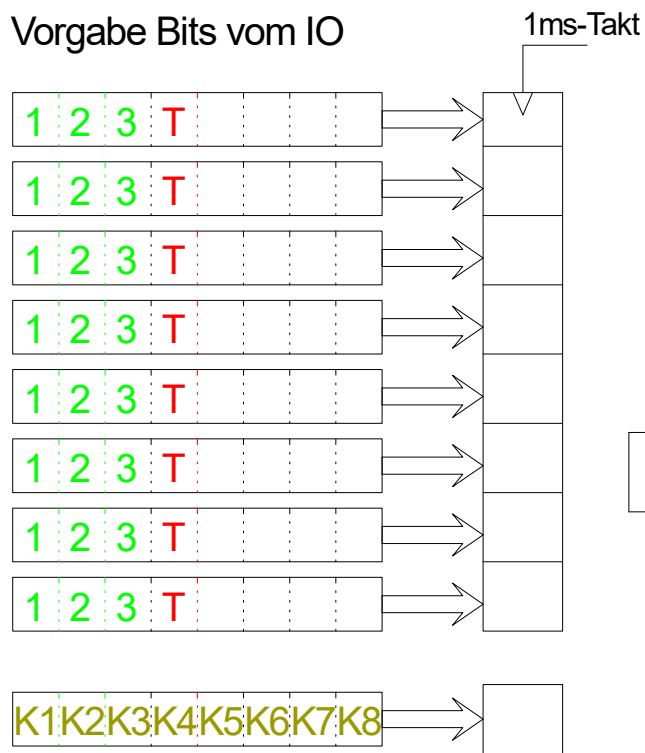

Vorgabe Bits vom IO

Bustransceiver